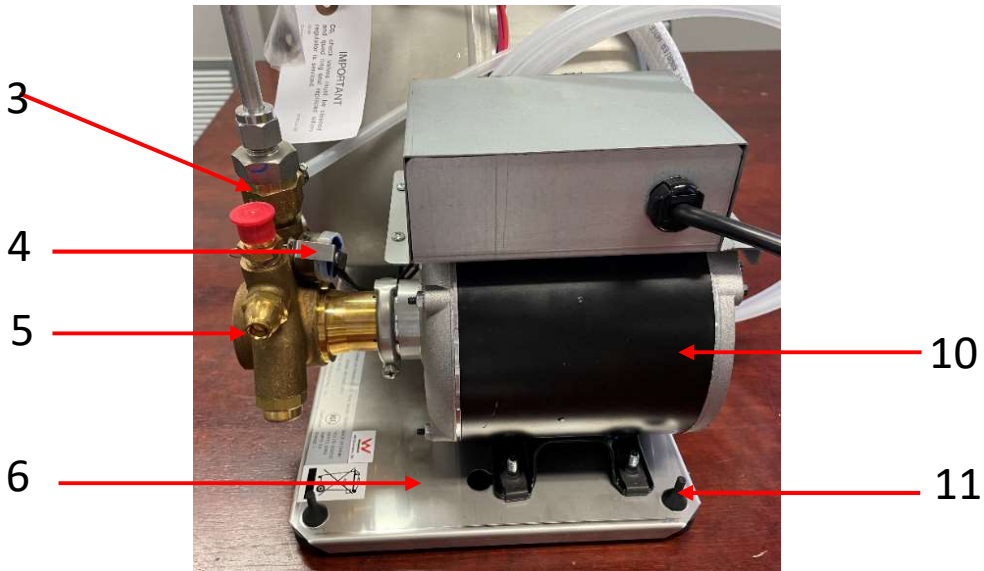

# Cornelius Large Reserve Carbonator – Parts List

Pt No: 891122001RV/AUS

### Pt No: 891122001RV/AUS

Item No	Description	Part No	Price, AUD
1	Carbonator tank	3993C	\$ 153.00
2	C02 vent tube, 6.7mm/mt	7200700/50	\$ 2.44
3	Vented check valve	620608773	\$ 83.06
4	Thermo safety switch	317989555	\$ 75.80
5	Pump	312996000	\$ 99.24
6	Base	5055	\$ 31.00
7	Check valve vent tube/mt	440002201	\$ 1.90
8	Power cord	890124306	\$ 17.55
9	Water inlet pipe	890122502	\$ 15.83
10	Motor Pump 230v/50Hz	449999969	\$ 213.48
11	Foot	396115010	\$ 2.60
12	Liquid level controller	890124801	\$ 79.86
13	Pressure releif valve	318362000	\$ 11.04
14	Liquid level probe	890124805	\$ 30.09
15	C02 check valve	183310000	\$ 5.59