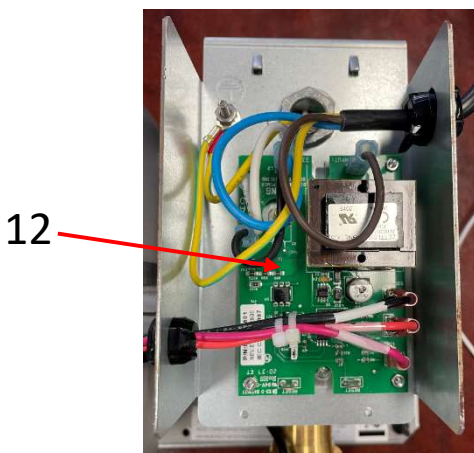

# Cornelius Large Reserve Carbonator – Parts List

Pt No: 891122001RV/AUS

### Pt No: 891122001RV/AUS

Item No	Description	Part No	Price, AUD
1	Carbonator tank	3993C	\$ 153.00
2	C02 vent tube, 6.7mm/mt	7200700/50	\$ 2.44
3	Vented check valve	620608773	\$ 83.06
4	Thermo safety switch	317989555	\$ 75.80
5	Pump	312996000	\$ 99.24
6	Base	5055	\$ 31.00
7	Check valve vent tube/mt	440002201	\$ 1.90
8	Power cord	890124306	\$ 17.55
9	Water inlet pipe	890122502	\$ 15.83
10	Motor Pump 230v/50Hz	449999969	\$ 213.48
11	Foot	396115010	\$ 2.60
12	Liquid level controller	890124801	\$ 79.86
13	Pressure releif valve	318362000	\$ 11.04
14	Liquid level probe	890124805	\$ 30.09
15	C02 check valve	183310000	\$ 5.59