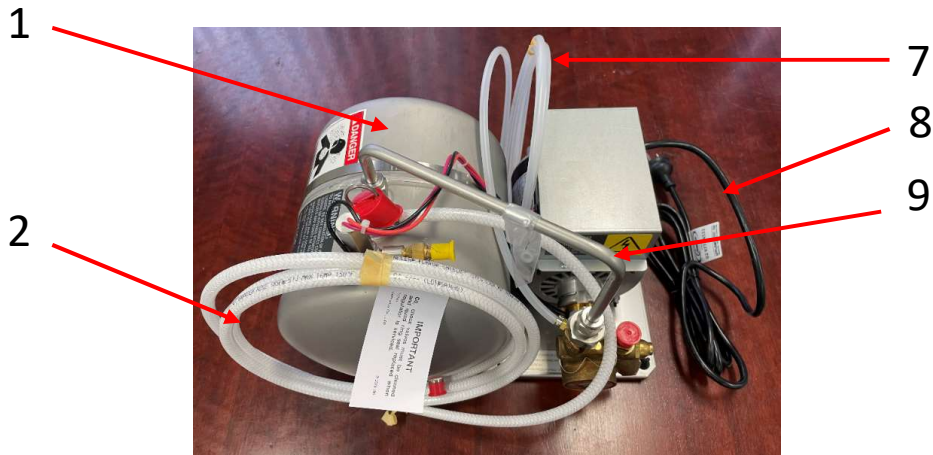

# Cornelius Large Reserve Carbonator – Parts List

Pt No: 891122001RV/AUS

### Pt No: 891122001RV/AUS

Item No	Description	Part No	Price, AUD
1	Carbonator tank	3993C	\$ 153.00
2	C02 vent tube, 6.7mm/mt	7200700/50	\$ 2.44
3	Vented check valve	620608773	\$ 83.06
4	Thermo safety switch	317989555	\$ 75.80
5	Pump	312996000	\$ 99.24
6	Base	5055	\$ 31.00
7	Check valve vent tube/mt	440002201	\$ 1.90
8	Power cord	890124306	\$ 17.55
9	Water inlet pipe	890122502	\$ 15.83
10	Motor Pump 230v/50Hz	449999969	\$ 213.48
11	Foot	396115010	\$ 2.60
12	Liquid level controller	890124801	\$ 79.86
13	Pressure releif valve	318362000	\$ 11.04
14	Liquid level probe	890124805	\$ 30.09
15	C02 check valve	183310000	\$ 5.59