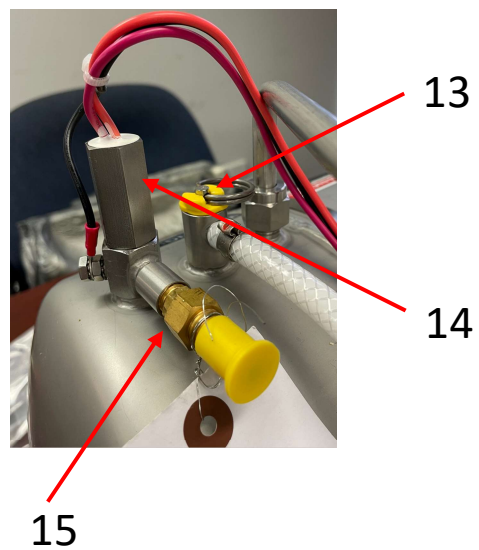

# Cornelius Large Reserve Carbonator – Parts List

Pt No: 891122001RV/AUS

### Pt No: 891122001RV/AUS

Item No	Description	Part No	Price, AUD
1	Carbonator tank	3993C	\$ 153.00
2	C02 vent tube, 6.7mm/mt	7200700/50	\$ 2.44
3	Vented check valve	620608773	\$ 83.06
4	Thermo safety switch	317989555	\$ 75.80
5	Pump	312996000	\$ 99.24
6	Base	5055	\$ 31.00
7	Check valve vent tube/mt	440002201	\$ 1.90
8	Power cord	890124306	\$ 17.55
9	Water inlet pipe	890122502	\$ 15.83
10	Motor Pump 230v/50Hz	449999969	\$ 213.48
11	Foot	396115010	\$ 2.60
12	Liquid level controller	890124801	\$ 79.86
13	Pressure releif valve	318362000	\$ 11.04
14	Liquid level probe	890124805	\$ 30.09
15	C02 check valve	183310000	\$ 5.59